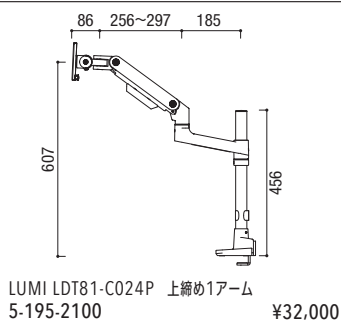

2~9kg

■オプションビーム取付タイプ
ミーアキャット OPBM 1アーム
5-195-2040 ¥47,900

※アームを伸ばしたままの状態が長時間使用しないでください。

※価格は税抜き本体価格です。

モニターアーム LM型

New

角度・上下調整

柔軟な角度調整、支柱部での上下調整により、用途や利用者の体格に合わせたセッティングが可能です。画面回転により、縦画面にも対応しております。

※モニターにより、可動域が制限される場合がございます。

デュアルモニター対応

上締めクランプ2アームタイプでは、1本の支柱に対して、2画面を取り付けできます。

大型モニター対応

許容積載質量20kgのため、大型モニターや湾曲モニターを取り付けできます。

■ 上締めクランプ 1アーム

■ 上締めクランプ 2アーム

デスクシェード