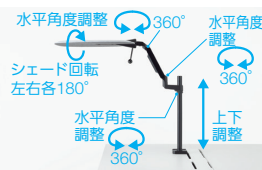

New

画面への反射を抑制

モニターやタブレット等の画面に、天井照明や外光が反射するのを抑制し、高い集中力が求められる作業をサポートします。

角度・上下調整

ハンドル付で柔軟に調整できるため、それぞれの席の照明環境や、利用シーンに合わせたセッティングが可能です。

■ 別製対応

モニターアームMeerkatとの併設により、省スペースで作業環境を構築できます。詳しくは当社担当営業へお問い合わせください。

デスクシェード/まゆ9060グレー
5-195-3000 オープン価格
●シェードサイズ/W900×D600mm
●シェード/不織布