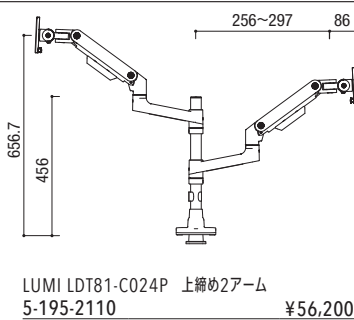

2~9kg

■オプションビーム取付タイプ
ミーアキャット OPBM 1アーム
5-195-2040 ¥47,900

※アームを伸ばしたままの状態が長時間使用しないでください。

※価格は税抜き本体価格です。

モニターアーム LM型

New

角度・上下調整

柔軟な角度調整、支柱部での上下調整により、用途や利用者の体格に合わせたセッティングが可能です。画面回転により、縦画面にも対応しております。

※モニターにより、可動域が制限される場合がございます。

デュアルモニター対応

上締めクランプ2アームタイプでは、1本の支柱に対して、2画面を取り付けできます。

大型モニター対応

許容積載質量20kgのため、大型モニターや湾曲モニターを取り付けできます。

■ 上締めクランプ 1アーム

■ 上締めクランプ 2アーム

デスクシェード