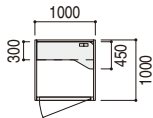

### ■ スタンド

注文番号	品名	税抜価格
6-247-110	1人用スタンドタイプ	¥573,000

●H1900mm ●天板高さH1000mm ※チェアは別売です。