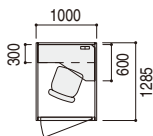

## ■ ソロタイプ

### ■ スタンド

注文番号	品名	税抜価格
6-247-110	1人用スタンドタイプ	¥573,000

●H1900mm ●天板高さH1000mm ※チェアは別売です。

### ■ ロー

注文番号	品名	税抜価格
6-247-111	1人用ロータイプ	¥613,000

●H1900mm ●天板高さH720mm ※チェアは別売です。