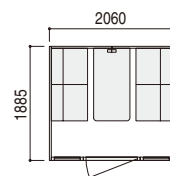

■ 4人用

注文番号	品名	税抜価格
6-247-113	4人用ミーティングタイプ	¥1,348,800

●H1900mm ※ソファは別売です。