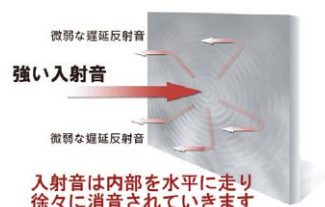

## ■ ブース内部のクッション材

**心地よく、音がクリアに聞こえる  
調音材内蔵パネル**  
会話に必要な音は『残して反射』させるので、会話が聞き取りやすくなり、小さな声でも会話ができます。長時間の会話でも疲れにくくなります。

外部の騒音を軽減し、小さな声で話すことで内部の会話を外に漏れにくくします。

※周辺の騒音環境によって変化します。

## ■ 調音材内蔵パネルの入射音と反射音のイメージ

CONBOXの調音材内蔵パネルは、左の図のように、壁に当たった一次反射音が直接音と干渉しないように微弱な反射音を返すように設計されています。また、この微弱な反射音を遅延させることで、聴覚上は実際の空間より広い空間と音場を作ることができます。