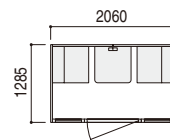

■ ミーティングタイプ

■ 2人用

注文番号	品名	税抜価格
6-247-112	2人用ミーティングタイプ	¥1,104,000

●H1900mm ※ソファは別売です。