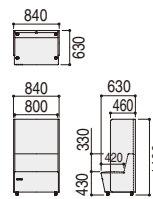

BAKE light [ベイク ライト]

New

集中と解放を促す、
ソファ型パーソナルブース。

企画を立てたり、オンラインで顧客と話したり、集中したいときはここへ。キャスター付なら、女性1人でも設置できます。

フォーカスブースライトのシート部前面に、コンセント2口を装備。タブレットやノートPCなどの給電に便利です。

■ フォーカスブースライト

アジャスター脚

キャスター脚

タイプ	注文番号	品名	取扱価格
アジャスター脚	6-231-845	FBライト	¥282,700
キャスター脚	6-231-846	FBライトC	¥294,300

■ リモートブース

パネル:パールイエロー色/ソファ:グレイ色

注文番号	品名	取扱価格
6-231-880	Rブース	¥526,700

※配線ボックスは別売です。取り付ける際は以下の製品が必要になります。

5-200-5011	LEMNA/CWCD95W300 BK	× 1
5-200-5201	LEMNA/CWC受け樹脂 BK	× 1
5-200-5402	LEMNA/片面用配線トレー W300 BK	× 1