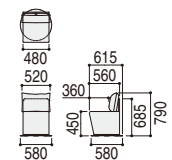

注文番号	品名	取扱価格
6-231-885	回転ソファ	¥111,200

※コンセントは付いておりません。