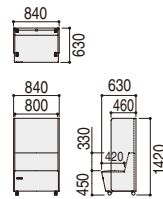

BAKE light [ベイク ライト]

New

集中と解放を促す、
ソファ型パーソナルブース。

企画を立てたり、オンラインで顧客と話したり、集中したいときはここへ。キャスター付なら、女性1人でも設置できます。

フォーカスブースライトのシート部前面に、コンセント2口を装備。タブレットやノートPCなどの給電に便利です。

■ フォーカスブースライト

アジャスター脚

キャスター脚

タイプ	注文番号	品名	取扱価格
アジャスター脚	6-231-845	FBライト	¥282,700
キャスター脚	6-231-846	FBライトC	¥294,300

■ リモートブース

パネル:パールイエロー色/ソファ:グレイ色

注文番号	品名	取扱価格
6-231-880	Rブース	¥526,700

※配線ボックスは別売です。取り付ける際は以下の製品が必要になります。

5-200-5011	LEMNA/CWCD95W300 BK	× 1
5-200-5201	LEMNA/CWC受け樹脂 BK	× 1
5-200-5402	LEMNA/片面用配線トレー W300 BK	× 1