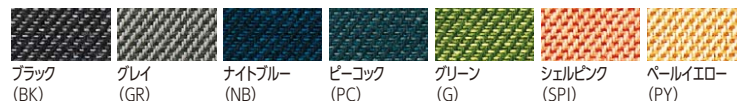

■ 回転シングルソファ

椅子が回ると立つ・座るがラク。
体を動かせるから気分転換にも。

360度回転するので、スムーズに立ち回りを行うことができます。

クッション:ブラック色
ソファ:グリーン色

注文番号	品名	取扱価格
6-231-885	回転ソファ	¥111,200

※コンセントは付いておりません。

□ カラーバリエーション

カラーは□・□・□に番号を指定してください。

クロス張り(C-235) ●ポリエステル 100%

■ フォーカスブースライト

パネル	BK	BK	GR	GR	GR	NB
ソファ	PC	G	NB	SPI	PY	SPI
	1	2	3	4	5	6

■ リモートブース

パネル	PC	G	NB	SPI	PY	SPI
ソファ	BK	BK	GR	GR	GR	NB
	1	2	3	4	5	6

■ 回転シングルソファ

クッション	BK	BK	GR	GR	GR	NB
ソファ	PC	G	NB	SPI	PY	SPI
	1	2	3	4	5	6