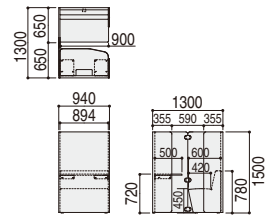

BAKE light [ベイク ライト]

New

集中と解放を促す、
ソファ型パーソナルブース。

企画を立てたり、オンラインで顧客と話したり、集中したいときはここへ。キャスター付なら、女性1人でも設置できます。

フォーカスブースライトのシート部前面に、コンセント2口を装備。タブレットやノートPCなどの給電に便利です。

■ フォーカスブースライト

アジャスター脚

キャスター脚

タイプ	注文番号	品名	取扱価格
アジャスター脚	6-231-845	FBライト	¥282,700
キャスター脚	6-231-846	FBライトC	¥294,300

■ リモートブース

パネル:パールイエロー色/ソファ:グレイ色

注文番号	品名	取扱価格
6-231-880	Rブース	¥526,700

※配線ボックスは別売です。取り付ける際は以下の製品が必要になります。

5-200-5011	LEMNA/CWCD95W300 BK	× 1
5-200-5201	LEMNA/CWC受け樹脂 BK	× 1
5-200-5402	LEMNA/片面用配線トレー W300 BK	× 1